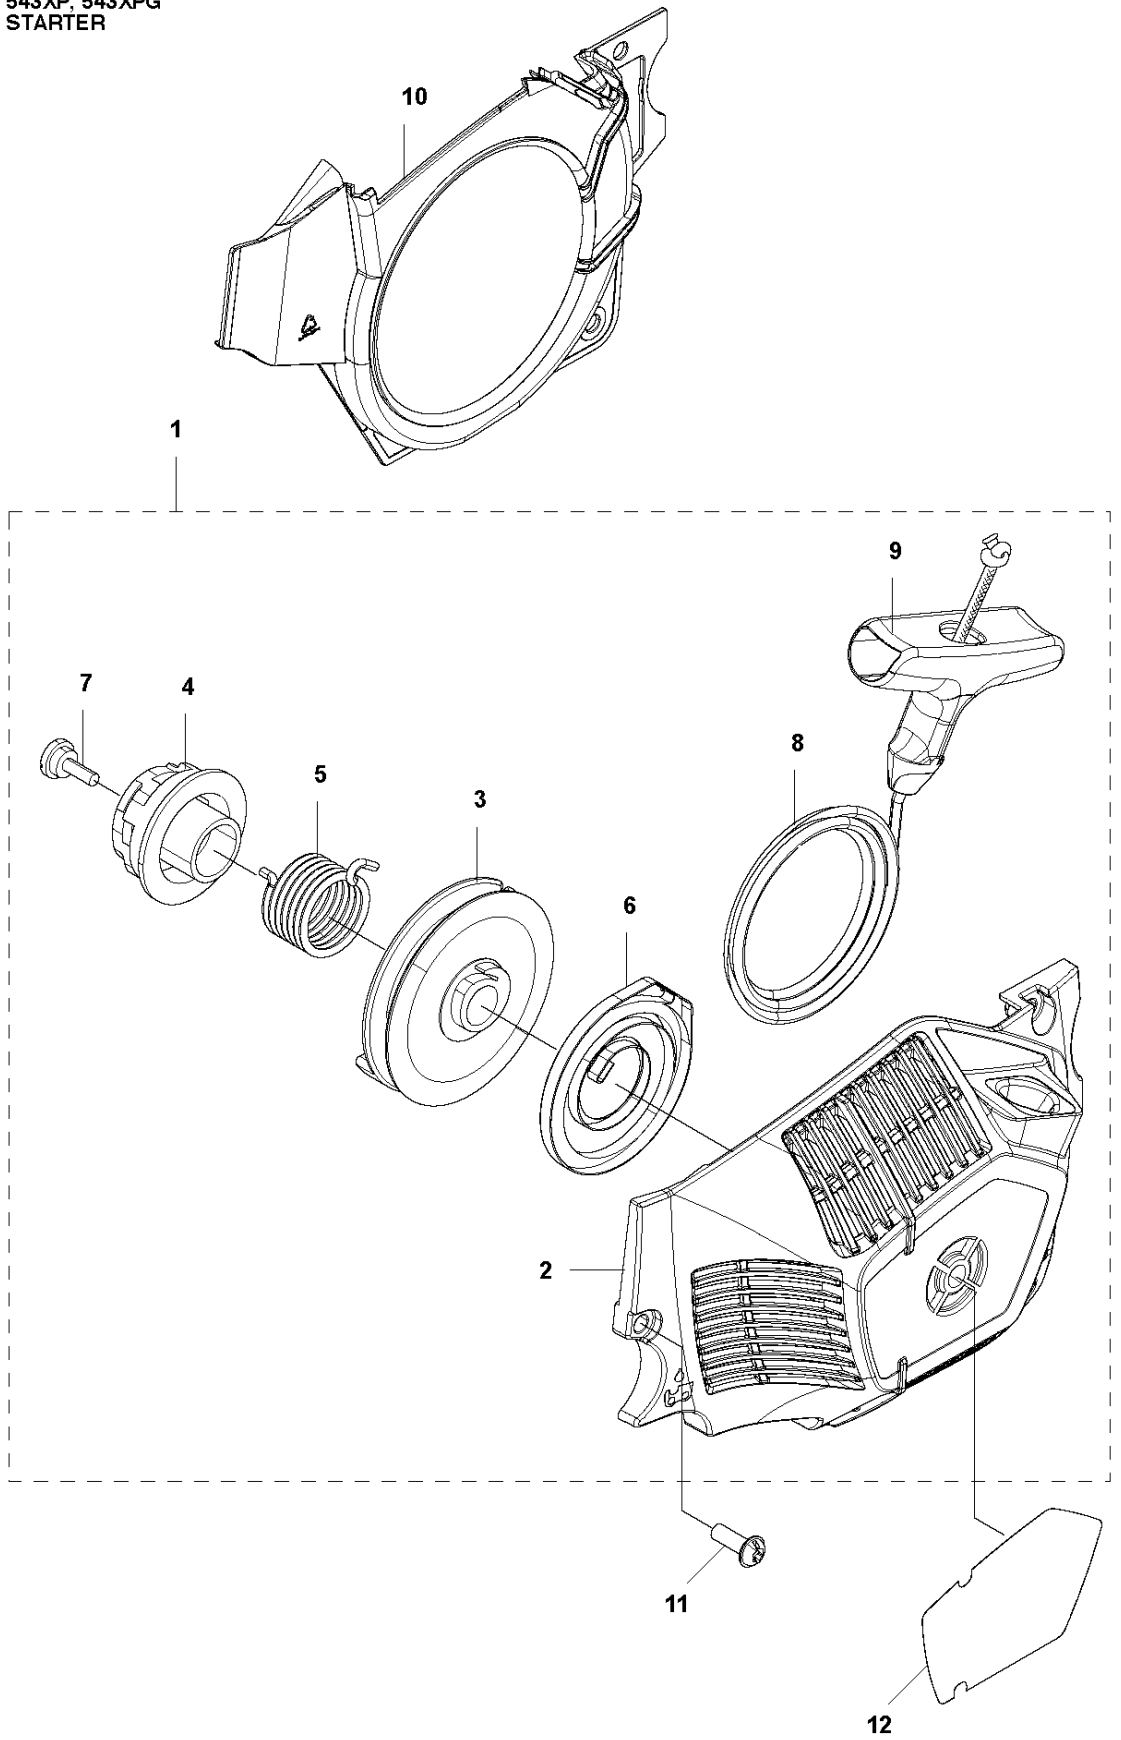

M 543XP, 543XPG
STARTER

STARTER

543 XPG, 2013-03

Ref	Part No	Description	Remark	QTY	KIT
1	577 43 41-01	STARTER ASSY		1	
2	577 43 44-01	CASE		1	1
3	527 75 60-01	REEL		1	1
4	576 98 56-01	STARTER PULLEY		1	1
5	527 75 62-01	SPRING		1	1
6	576 38 33-01	SPRING CASSETTE ASSY		1	1
7	515 36 71-01	SCREW		1	1
8	527 75 61-01	ROPE		1	1
9	537 23 25-01	STARTER HANDLE		1	1
10	576 98 59-01	AIR BAFFLE		1	
11	579 19 13-01	SCREW	M5x14-T27	3	
12	579 52 87-01	DECAL	543XPG	1