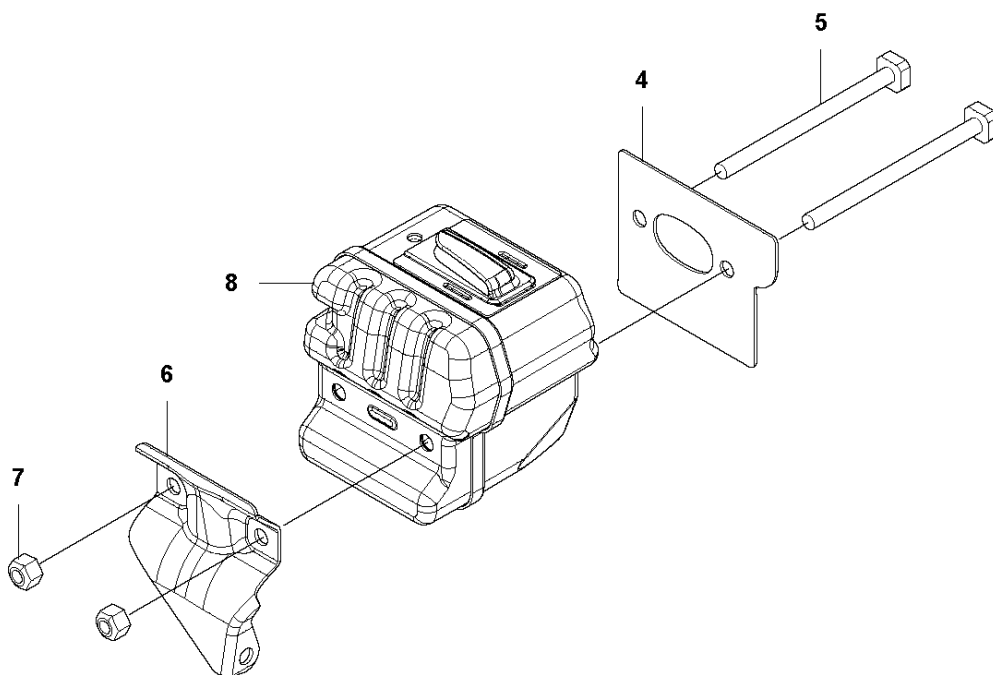

FOR EU/JAPAN ONLY